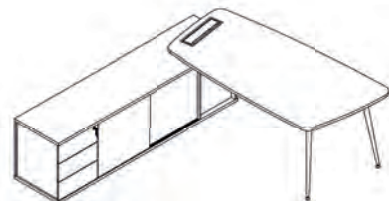

MESA GERENTE ESQUERDA

Ref.	Total	Larg. (mm)	Prof. (mm)	Alt. (mm)
LXF2221	2000	2280	745	
	Mesa	1800	900	745
	Armário	2030	500	607
LXF2223	2200	2280	745	
	Mesa	2000	900	745
	Armário	2030	500	607
LXF2225	2400	2280	745	
	Mesa	2200	900	745
	Armário	2030	500	607