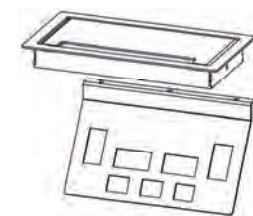

TECIDOS LINHO	TECIDOS CREPE	METÁLICOS
300 TECIDO VERDE ALECRIM	49 TECIDO ROSE	13 BRANCO
301 TECIDO AZUL SECRETO	50 TECIDO SILVER	15 PRETO
302 TECIDO CINZA LUNAR	73 TECIDO PRETO	20 ALUMINIO
	74 TECIDO VERDE	43 GRAFITE
	70 TECIDO AMARELO	63 TERRACOTA
		66 VERDE OLIVA
		62 TANGERINA

COMPONENTES PLÁSTICOS / ABS	LACCA	OPÇÕES DE CORES DE ASSENTOS - PU
63 TERRACOTA	80 LACCA AZUL	203 VERMELHO
66 VERDE OLIVA	81 LACCA VERMELHO	200 AZUL PETRÓLEO
15 PRETO	82 LACCA AMARELO	201 VERDE SÁLVIA
43 GRAFITE	83 LACCA PRETO	205 CINZA
20 ALUMINIO	84 LACCA BRANCO	204 VERDE ÁGUA
	85 LACCA VERDE	202 AMARELO

PAINÉIS ACÚSTICOS / PET	VIDROS
220 GRANITO	90 VIDRO AZUL
221 VERDE ÁGUA	91 VIDRO VERMELHO
222 VERMELHO REAL	92 VIDRO AMARELO
223 NÉVADA	93 VIDRO INCOLOR
224 PRETO EBANO	94 VIDRO PRETO
	95 VIDRO BRANCO
	96 VIDRO VERDE

CAIXA DE TOMADAS METÁLICA 7 PONTOS, 4 ELÉTRICAS E 3 LÓGICAS

Ref.	Larg. (mm)	Prof. (mm)	Alt. (mm)
ACS2014	220	110	140

Obs.: Plugs vendidos separadamente.