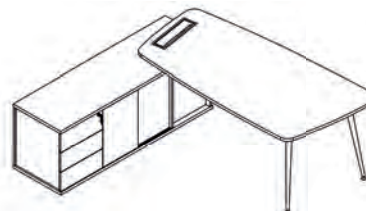

MESA GERENTE ESQUERDA

Ref.	Total	Larg. (mm)	Prof. (mm)	Alt. (mm)
LXF1921	2000	1850	745	
	Mesa	1800	900	745
	Armário	1600	500	607
LXF1923	2200	1850	745	
	Mesa	2000	900	745
	Armário	1600	500	607
LXF1925	2400	1850	745	
	Mesa	2200	900	745
	Armário	1600	500	607