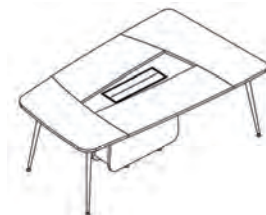

MESA DE REUNIÃO PAREDE
2100 X 1300

Ref.	Larg. (mm)	Prof. (mm)	Alt. (mm)
LXF2113	2100	1300	745