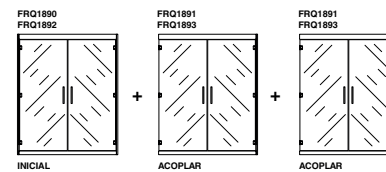

EXPLICATIVO PARA CABINE DE 2 LUGARES