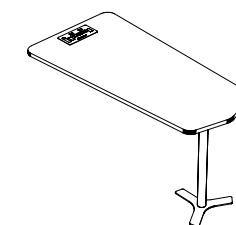

MESA P/ CABINE 4 LUGARES

Ref.	Larg. (mm)	Prof. (mm)	Alt. (mm)
FRQ1374	1350	690	725

Obs.: Mesa c/ caixa de tomadas fixa, c/ leito de fiação e pé estrutural.