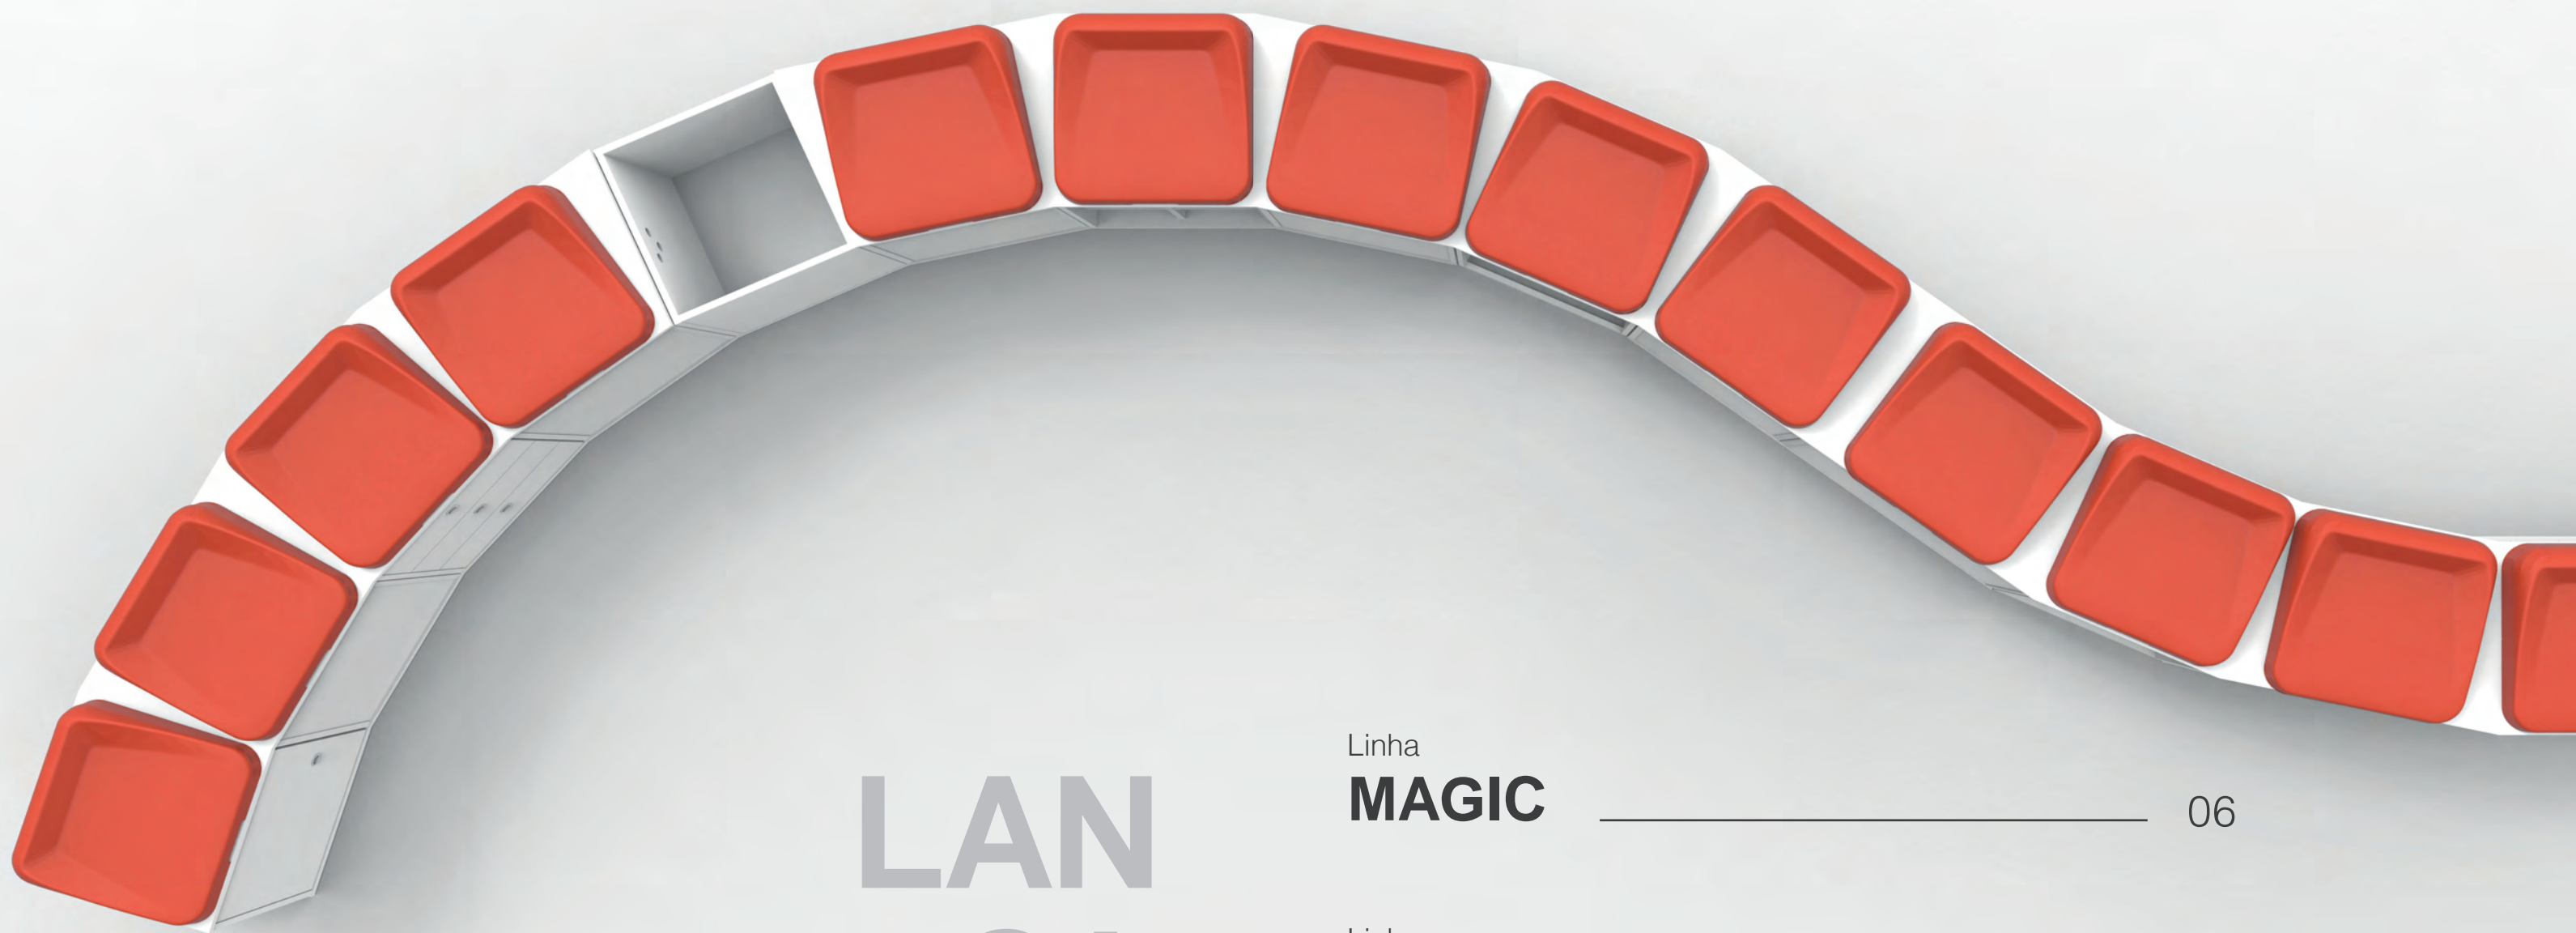

LAN ÇA MÊN TOS

Linha
MAGIC _____ 06

Linha
FREQUENCY _____ 12

Linha
LEXUS FORM _____ 18

Linha
COMPLEMENTOS _____ 24