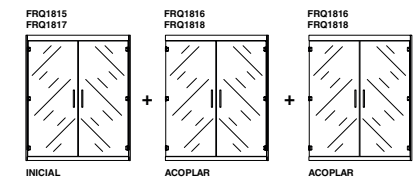

EXPLICATIVO PARA CABINE DE 2 LUGARES