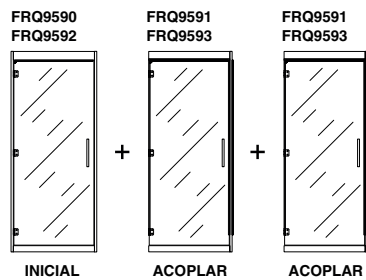

Ref.	Larg. (mm)	Prof. (mm)	Alt. (mm)
FRQ9590	950	900	2220

Ref.	Larg. (mm)	Prof. (mm)	Alt. (mm)
FRQ9591	950	900	2220

EXPLICATIVO PARA CABINE DE 1 LUGAR