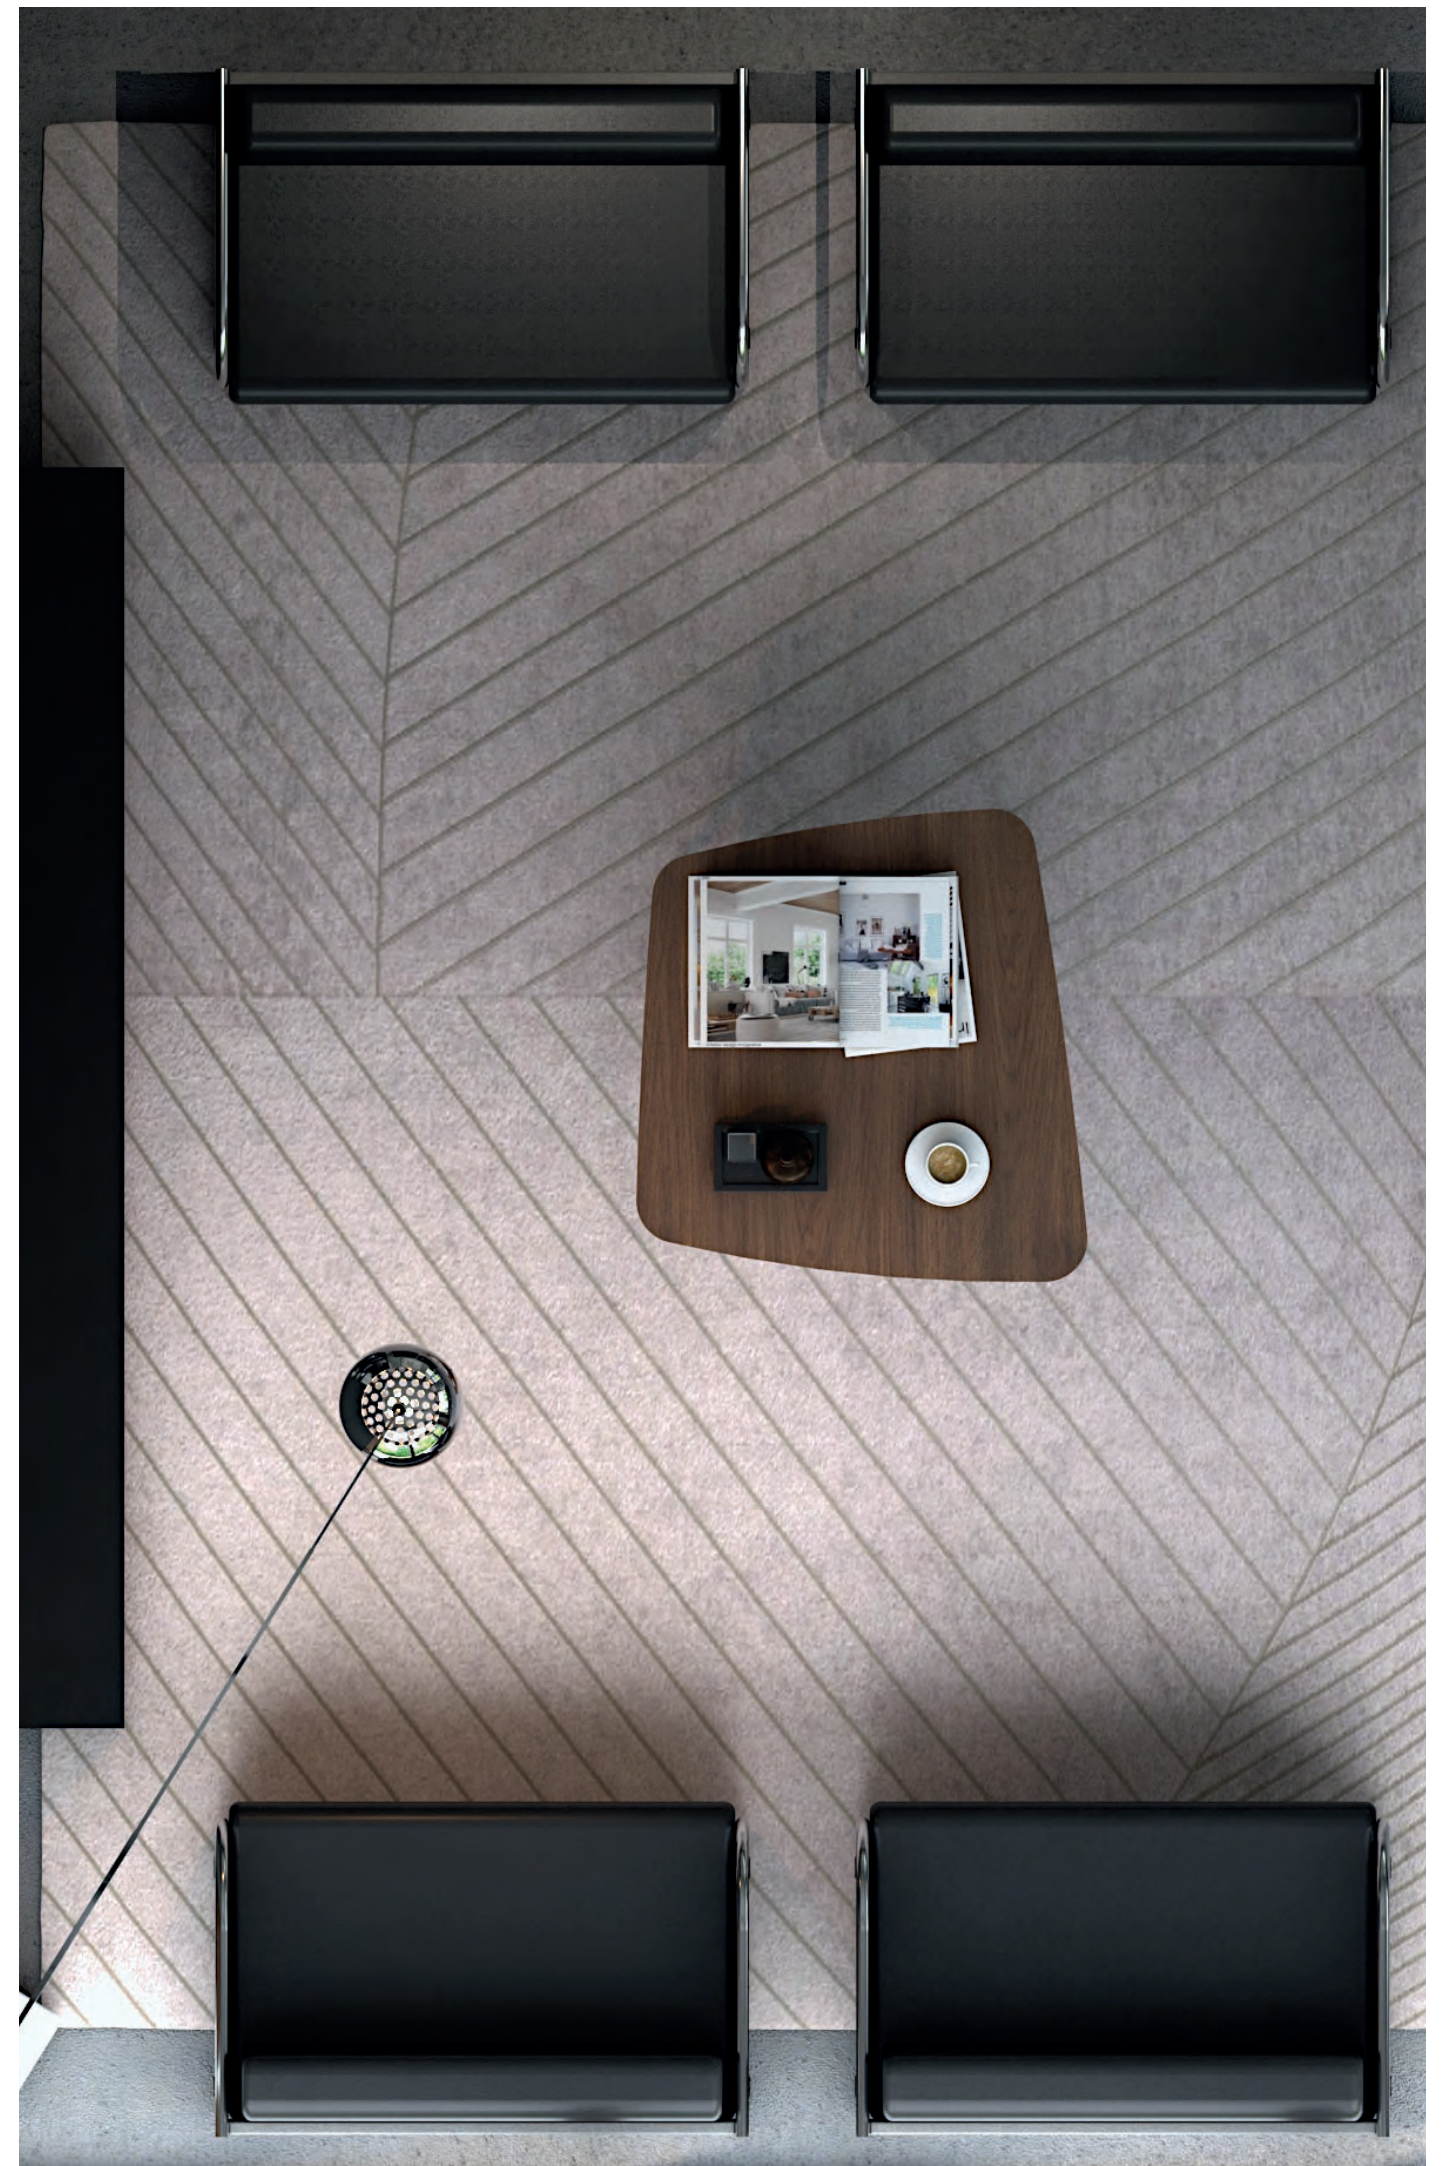

Ref.	Larg. (mm)	Prof. (mm)	Alt. (mm)
LXF2112	2100	1300	745

Ref.	Larg. (mm)	Prof. (mm)	Alt. (mm)
LXF2113	2100	1300	745

Ref.	Total	Larg. (mm)	Prof. (mm)	Alt. (mm)
LXF2221	2000	2280	745	
	Mesa	1800	900	745
	Armário	2030	500	607
LXF2223	2200	2280	745	
	Mesa	2000	900	745
	Armário	2030	500	607
LXF2225	2400	2280	745	
	Mesa	2200	900	745
	Armário	2030	500	607

Ref.	Larg. (mm)	Prof. (mm)	Alt. (mm)
LXF2712	2700	1300	745

Ref.	Larg. (mm)	Prof. (mm)	Alt. (mm)
LXF2713	2700	1300	745

Ref.	Total	Larg. (mm)	Prof. (mm)	Alt. (mm)
LXF1920	2000	1850	745	
	Mesa	1800	900	745
	Armário	1600	500	607
LXF1922	2200	1850	745	
	Mesa	2000	900	745
	Armário	1600	500	607
LXF1924	2400	1850	745	
	Mesa	2200	900	745
	Armário	1600	500	607

Ref.	Larg. (mm)	Prof. (mm)	Alt. (mm)
LXF3616	3600	1700	745

Ref.	Larg. (mm)	Prof. (mm)	Alt. (mm)
LXF3617	3600	1700	745

Ref.	Total	Larg. (mm)	Prof. (mm)	Alt. (mm)
LXF1921	2000	1850	745	
	Mesa	1800	900	745
	Armário	1600	500	607
LXF1923	2200	1850	745	
	Mesa	2000	900	745
	Armário	1600	500	607
LXF1925	2400	1850	745	
	Mesa	2200	900	745
	Armário	1600	500	607

Ref.	Larg. (mm)	Prof. (mm)	Alt. (mm)
LXF8985	890	850	350