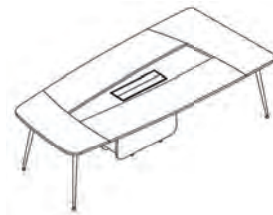

MESA DE REUNIÃO PAREDE
2700 X 1300

Ref.	Larg. (mm)	Prof. (mm)	Alt. (mm)
LXF2713	2700	1300	745