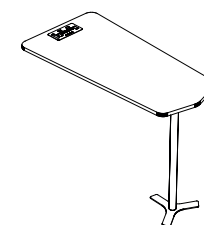

MESA ALTA P/ CABINE 4 LUGARES

Ref.	Larg. (mm)	Prof. (mm)	Alt. (mm)
FRQ1310	1350	690	1075

Obs.: Mesa c/ caixa de tomadas fixa, c/ leito de fiação e pé estrutural. Mesa para uso de pé.