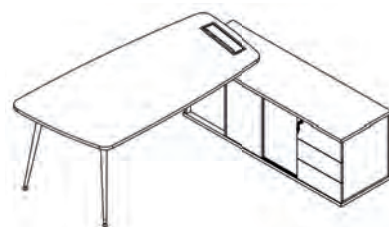

MESA GERENTE DIREITA

Ref.	Total	Larg. (mm)	Prof. (mm)	Alt. (mm)
LXF1920	2000	1850	745	
	Mesa	1800	900	745
	Armário	1600	500	607
LXF1922	2200	1850	745	
	Mesa	2000	900	745
	Armário	1600	500	607
LXF1924	2400	1850	745	
	Mesa	2200	900	745
	Armário	1600	500	607