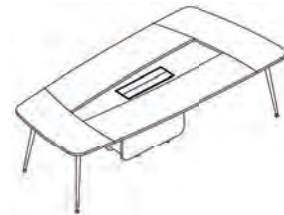

MESA GERENTE DIREITA

Ref.	Total	Larg. (mm)	Prof. (mm)	Alt. (mm)
LXF2220	2000	2280	745	
	Mesa	1800	900	745
	Armário	2030	500	607
LXF2222	2200	2280	745	
	Mesa	2000	900	745
	Armário	2030	500	607
LXF2224	2400	2280	745	
	Mesa	2200	900	745
	Armário	2030	500	607

MESA DE REUNIÃO
2100 X 1300

Ref.	Larg. (mm)	Prof. (mm)	Alt. (mm)
LXF2112	2100	1300	745

MESA DE REUNIÃO PAREDE
2100 X 1300

Ref.	Larg. (mm)	Prof. (mm)	Alt. (mm)
LXF2113	2100	1300	745

MESA GERENTE ESQUERDA

Ref.	Total	Larg. (mm)	Prof. (mm)	Alt. (mm)
LXF2221	2000	2280	745	
	Mesa	1800	900	745
	Armário	2030	500	607
LXF2223	2200	2280	745	
	Mesa	2000	900	745
	Armário	2030	500	607
LXF2225	2400	2280	745	
	Mesa	2200	900	745
	Armário	2030	500	607