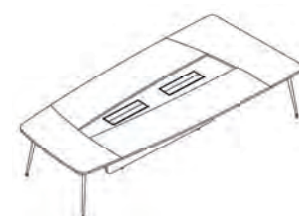

MESA DE REUNIÃO PAREDE
3600 X 1700

Ref.	Larg. (mm)	Prof. (mm)	Alt. (mm)
LXF3617	3600	1700	745