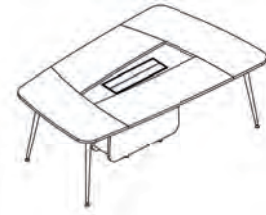

A linha conta com uma grande diversidade de produtos, que atendem aos mais exigentes projetos e a escritórios.

Lexus Form

Os móveis contam com painéis com linhas orgânicas e pés cônicos estruturais em alumínio extrusado .

MESA GERENTE DIREITA

Ref.	Total	Larg. (mm)	Prof. (mm)	Alt. (mm)
LXF2220	2000	2280	745	
	Mesa	1800	900	745
	Armário	2030	500	607
LXF2222	2200	2280	745	
	Mesa	2000	900	745
	Armário	2030	500	607
LXF2224	2400	2280	745	
	Mesa	2200	900	745
	Armário	2030	500	607